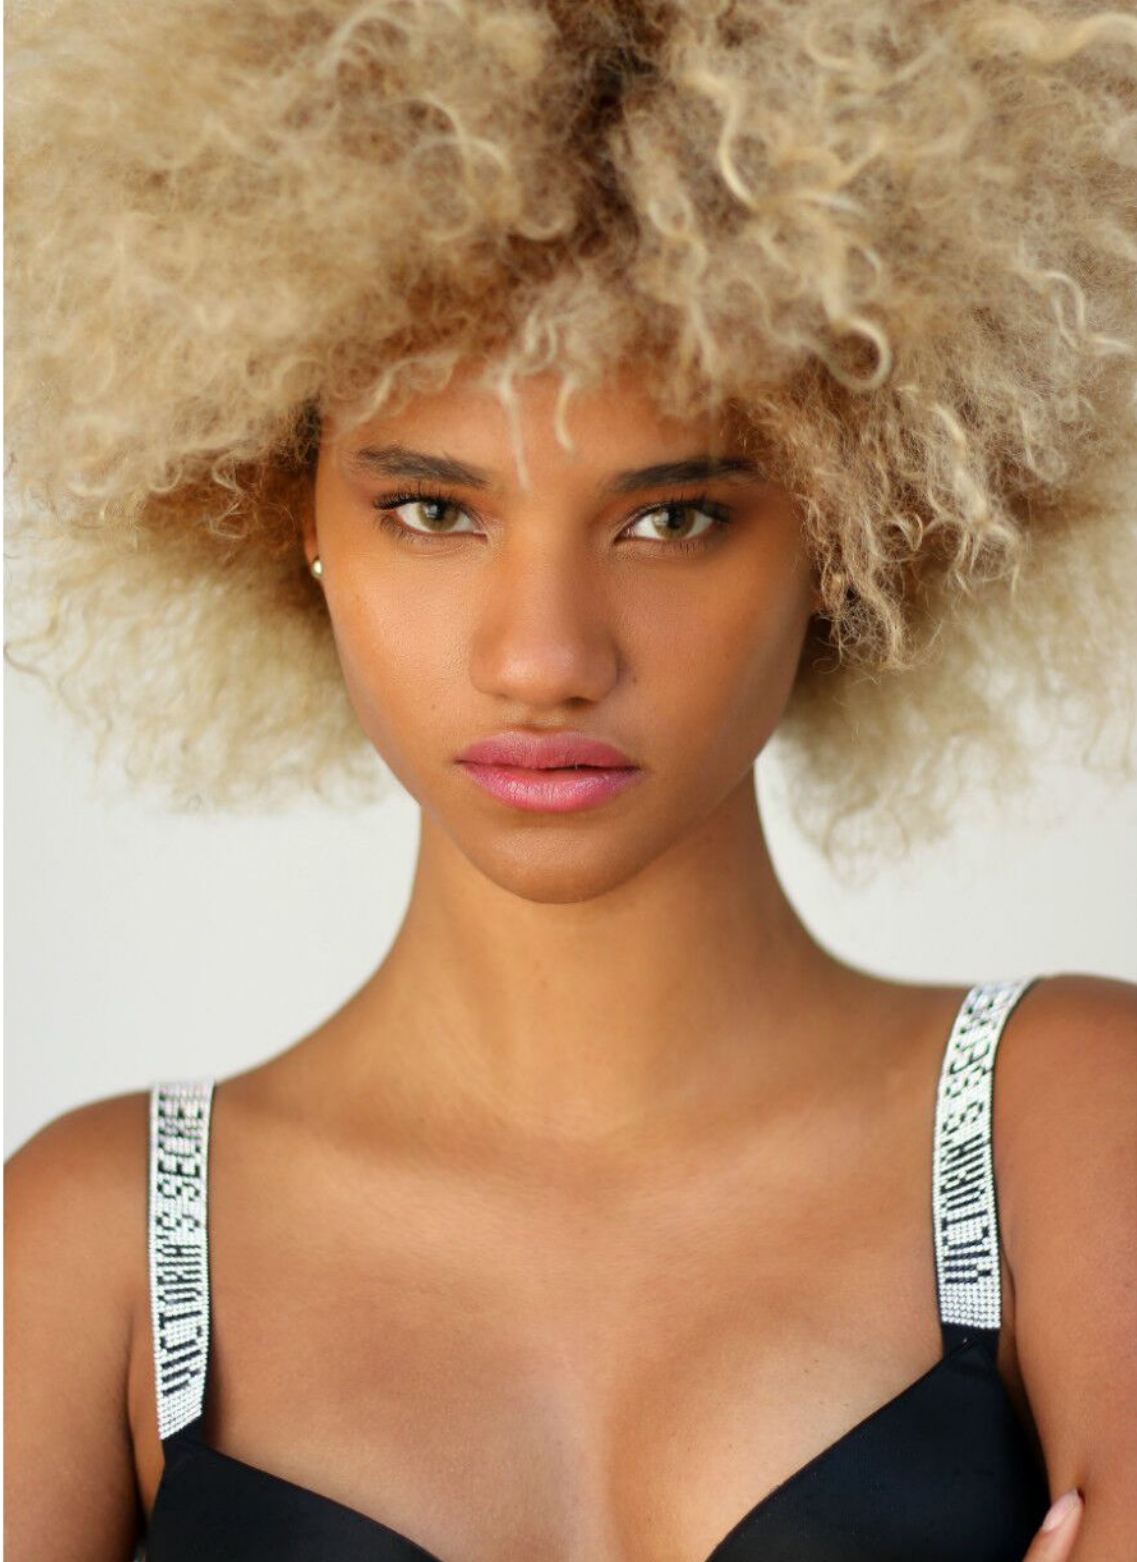

# LESLIE DE LOS REYES

height 179 cm · bust 83 cm · cup B · waist 64 cm · hips 93 cm · dress 36-38  
shoes size 40 · hair brown · eyes green